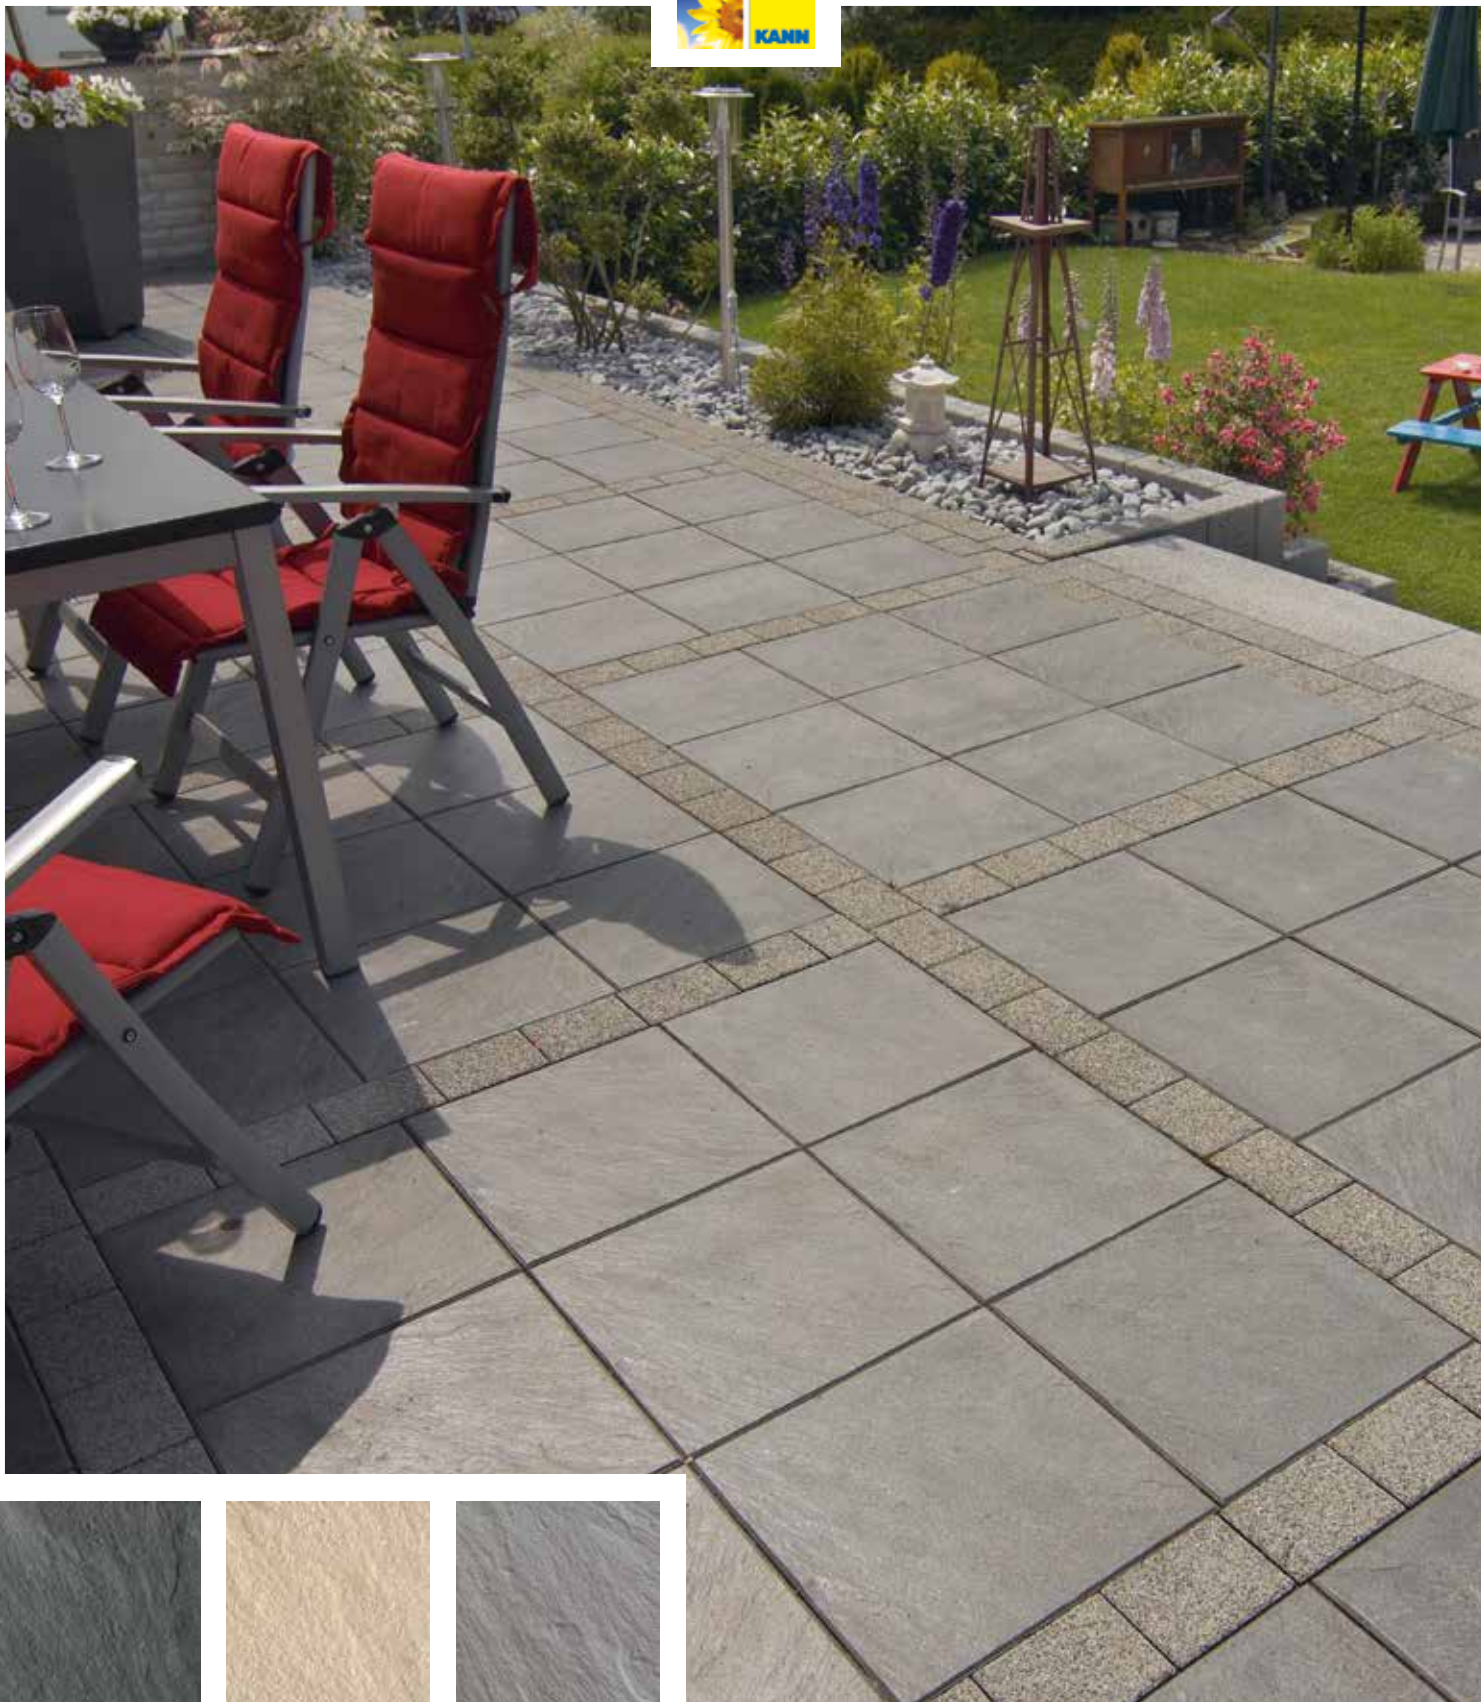

## **DER BAUSTOFF-MANN**

Tief-/Galabau · Hochbau/Verblender  
Fenster/Türen/Tore · Dach/Fassade  
Trockenbau/Putze · Werkzeuge

**Baustoff-Fachhandel**

## ***MultiTec-Color*** ***Inspirierende Formatvielfalt***

---

Ob strukturiert im Reihenverband oder verspielt im wilden Verband – mit MultiTec-Color gelingt die Gestaltung des Lieblingsplatzes garantiert. Die Formatvielfalt bietet Gestaltungsfreiheit und das natürliche Farbspiel haucht selbst den großen Flächen Leben ein. Der unsichtbare KANNtec-Verschiebeschutz ermöglicht auch bei hoher Belastung ein dauerhaft gleichmäßiges Fugenbild. Lieferbar in den Formaten 20 x 20, 40 x 20, 40 x 40 sowie 60 x 40 cm und der Dicke 8 cm.

## ***Lebendiger Finca-Stil***

---

Holen Sie sich ein Stück Urlaub nach Hause. Mit der ausdrucksstarken Schieferstruktur und drei lebendigen Farben bringt Andalusia den Zauber des ländlich-rustikalen Finca-Stils auf Ihren Lieblingsplatz. Der praktische CleanKeeper plus-Schutz sorgt dafür, dass sich Verschmutzungen leicht mit Wasser entfernen lassen. Eine rundum laufende Fasse schützt die Platte vor Beschädigungen und erzeugt ein harmonisches Fugenbild. Lieferbar in den Formaten 40 x 40, 60 x 40 sowie 80 x 40 bei einer Dicke von 3,8 cm.