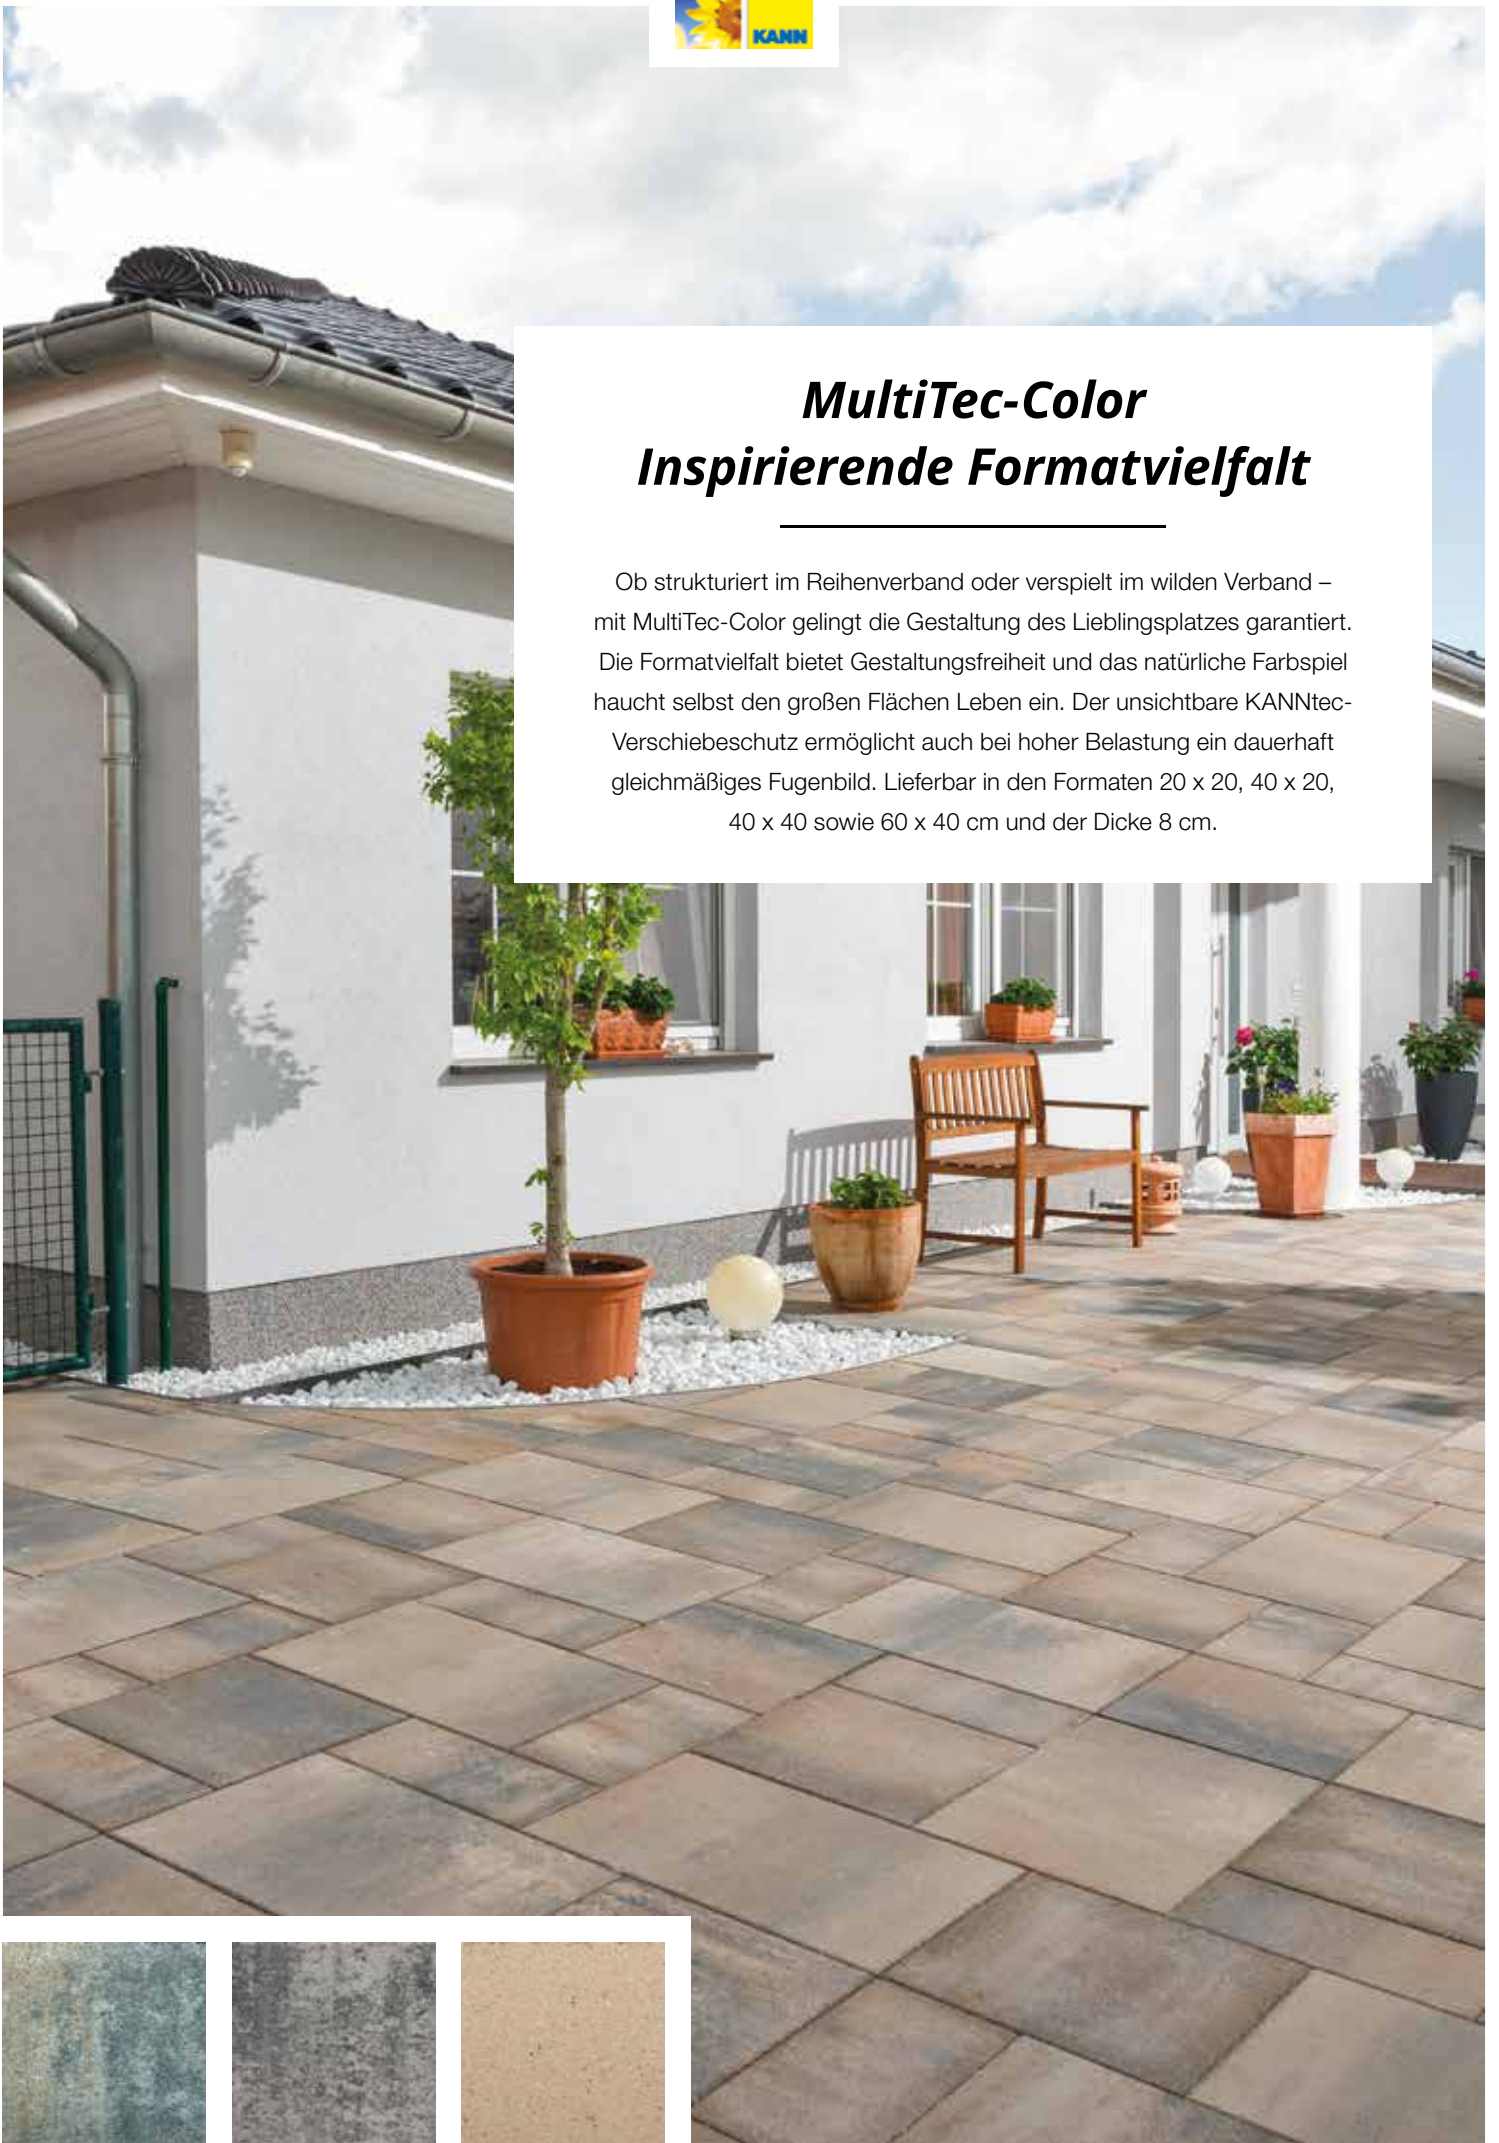

## **DER BAUSTOFF-MANN**

Tief-/Galabau · Hochbau/Verblender  
Fenster/Türen/Tore · Dach/Fassade  
Trockenbau/Putze · Werkzeuge

**Baustoff-Fachhandel**

## ***MultiTec-Color*** ***Inspirierende Formatvielfalt***

---

Ob strukturiert im Reihenverband oder verspielt im wilden Verband – mit MultiTec-Color gelingt die Gestaltung des Lieblingsplatzes garantiert. Die Formatvielfalt bietet Gestaltungsfreiheit und das natürliche Farbspiel haucht selbst den großen Flächen Leben ein. Der unsichtbare KANNtec-Verschiebeschutz ermöglicht auch bei hoher Belastung ein dauerhaft gleichmäßiges Fugenbild. Lieferbar in den Formaten 20 x 20, 40 x 20, 40 x 40 sowie 60 x 40 cm und der Dicke 8 cm.

## ***Lebendiger Finca-Stil***

---

Holen Sie sich ein Stück Urlaub nach Hause. Mit der ausdrucksstarken Schieferstruktur und drei lebendigen Farben bringt Andalusia den Zauber des ländlich-rustikalen Finca-Stils auf Ihren Lieblingsplatz. Der praktische CleanKeeper plus-Schutz sorgt dafür, dass sich Verschmutzungen leicht mit Wasser entfernen lassen. Eine rundum laufende Fasse schützt die Platte vor Beschädigungen und erzeugt ein harmonisches Fugenbild. Lieferbar in den Formaten 40 x 40, 60 x 40 sowie 80 x 40 bei einer Dicke von 3,8 cm.